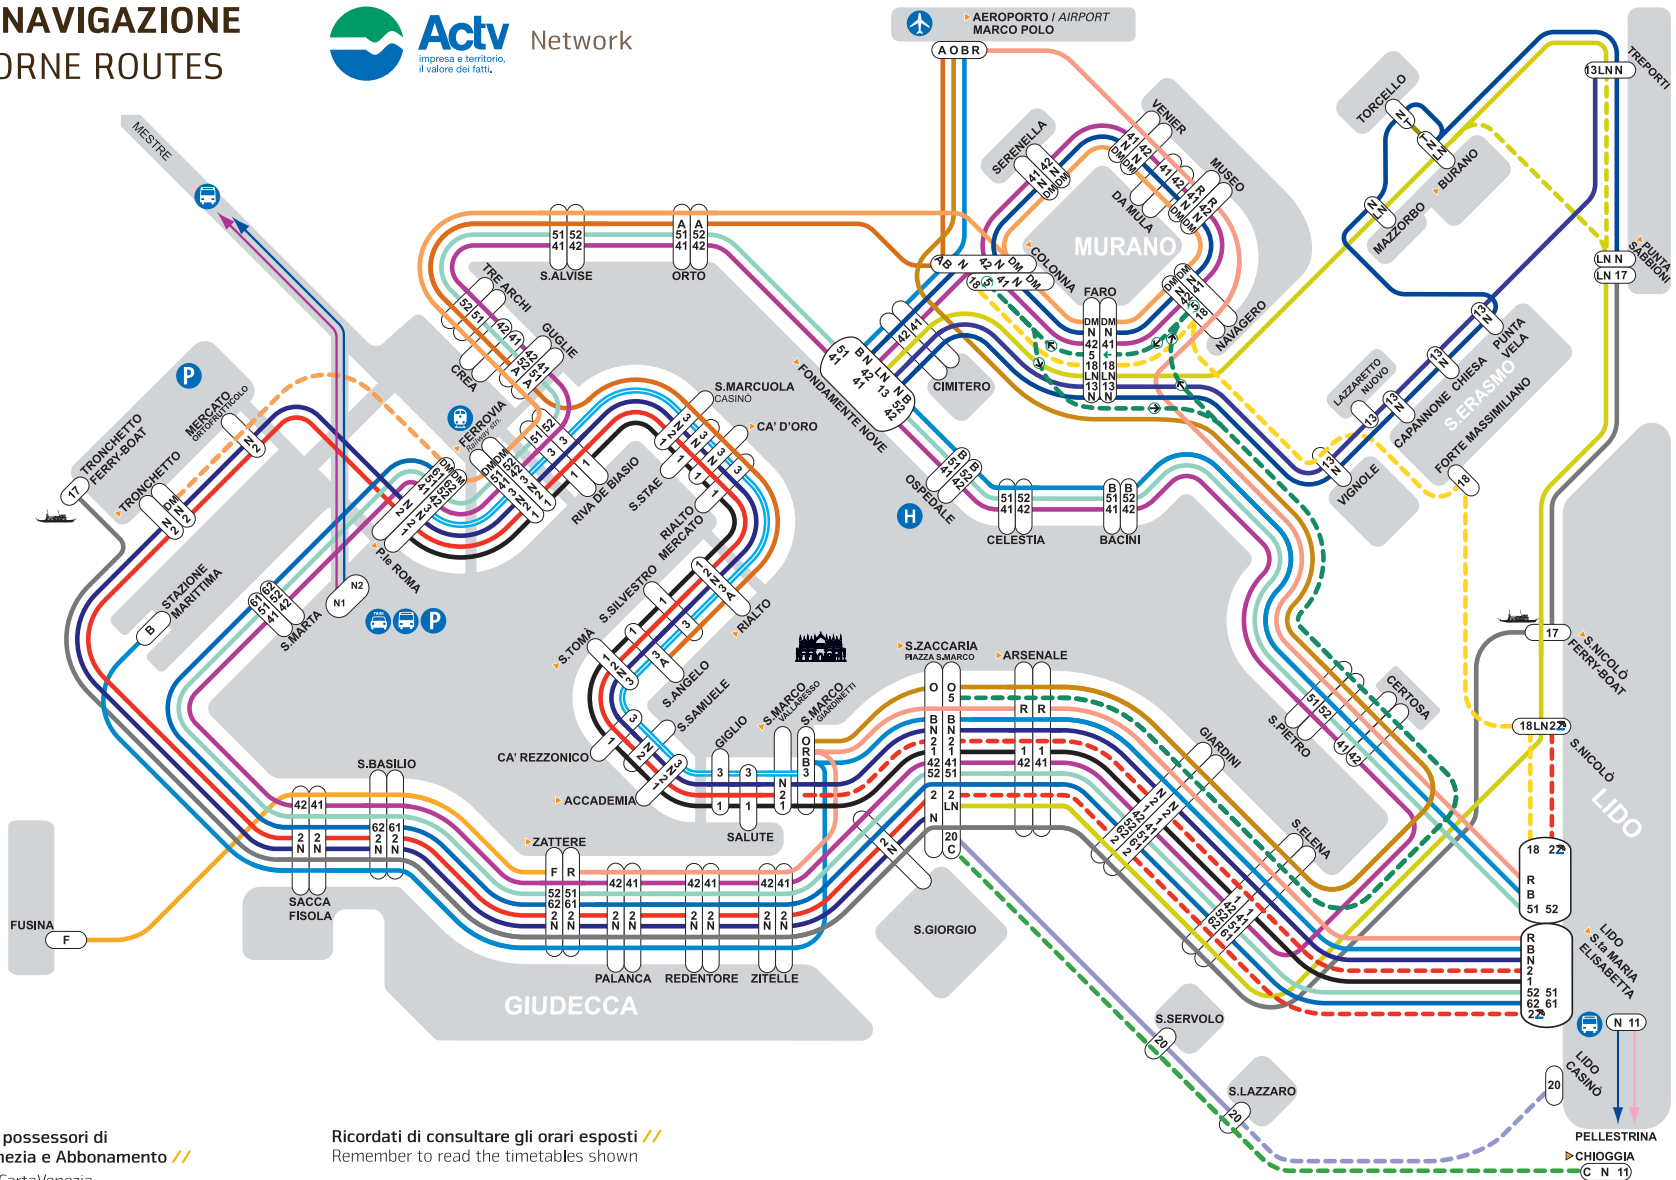

LINEE DI NAVIGAZIONE WATERBORNE ROUTES

Solo per possessori di
CartaVenezia e Abbonamento //
Only for CartaVenezia
and Season Ticket holders

Ricordati di consultare gli orari esposti //
Remember to read the timetables shown

Linea stagionale // Seasonal route

Punti vendita // Ticket points - HelloVenezia

La linea ferma

The waterbus does stop here

La linea non ferma

The waterbus does not stop here

- 1
- 2
- 3
- 5
- 11
- 13
- 17
- 18
- 20
- 41
- 42
- 51
- 52
- 61
- 62
- DM
- LN
- T
- N

LINEA NOTTURNA /
NIGHT SERVICE

LINEE TERMINAL /
TERMINAL ROUTES

- A = ALILAGUNA ARANCIO
- B = ALILAGUNA BLU
- O = ALILAGUNA ORO
- R = ALILAGUNA ROSSA
- C = CLODIA
- F = FUSINA ZATTERE

HelloVenezia è un Marchio / Trademark